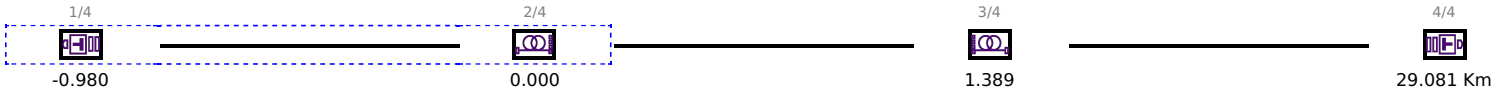

Ident. Cabo : DIO ALTA POTENCIA COA
- TEF

ID da Fibra /Número : FO 40

Origem : COARI

Extremidade : TEFE

ID da OS : INFOVIA PAC

ID do Operador : SIMON

SmartOTDR (S/N 83019)

E138FB65 (S/N 83019)

Calibration date : 07/03/2023

Data : 13/01/2026 13:33 (UTC-3)

Setup

OTDR

EXPERT

Alarmes

Laser

1550nm

Pw

10us

Alcance

196km

Tempo de Aquisição

30.0s

IOR

1.46800(G652 G657)

Coef. de Dispersão

-81.0 dB

Limites

None

Resumo

Nome do Arquivo

COARI x TEFE_FO-040.msor

Laser nm

1550

Perda Total dB

0.766

Link ORL dB

46.22

Fim da Fibra Km

1.389

Direção

COARI -> TEFE

Perda Média dB/Km

0.551

Evento Alarmes

5

A : -0.002km -0.279 dB

B : 29.412km -5.493 dB

A-B : 29.414km 0.177 dB/Km

5.214 dB