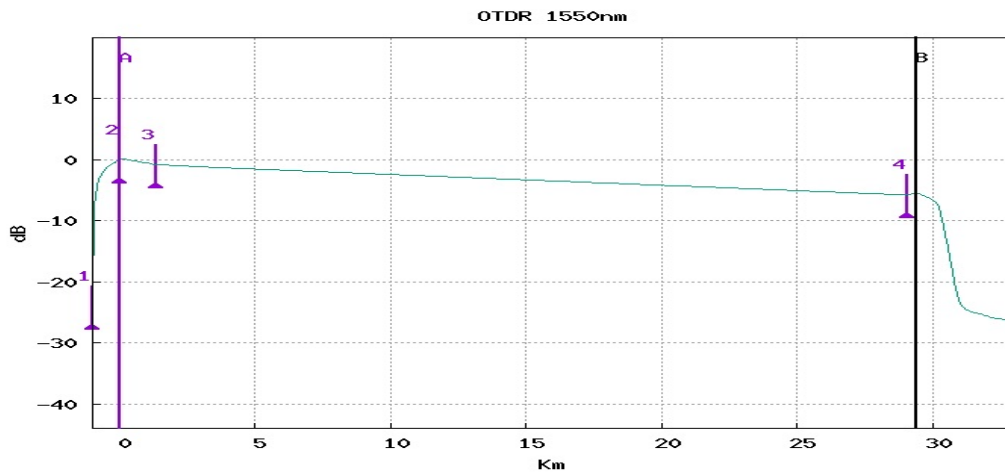

Evento	Distância	Perda	Reflect.	Declive	Secção	P. Total
	Km	dB	dB	dB/km	Km	dB
ΦΦ	-0.980	0.613	~ -55.54		0.000	
1	-0.980	~	~ -55.54			
2	0.000		-55.54			
3	1.389	0.059			0.001	0.766
4	29.081		-48.96	0.177	0.028